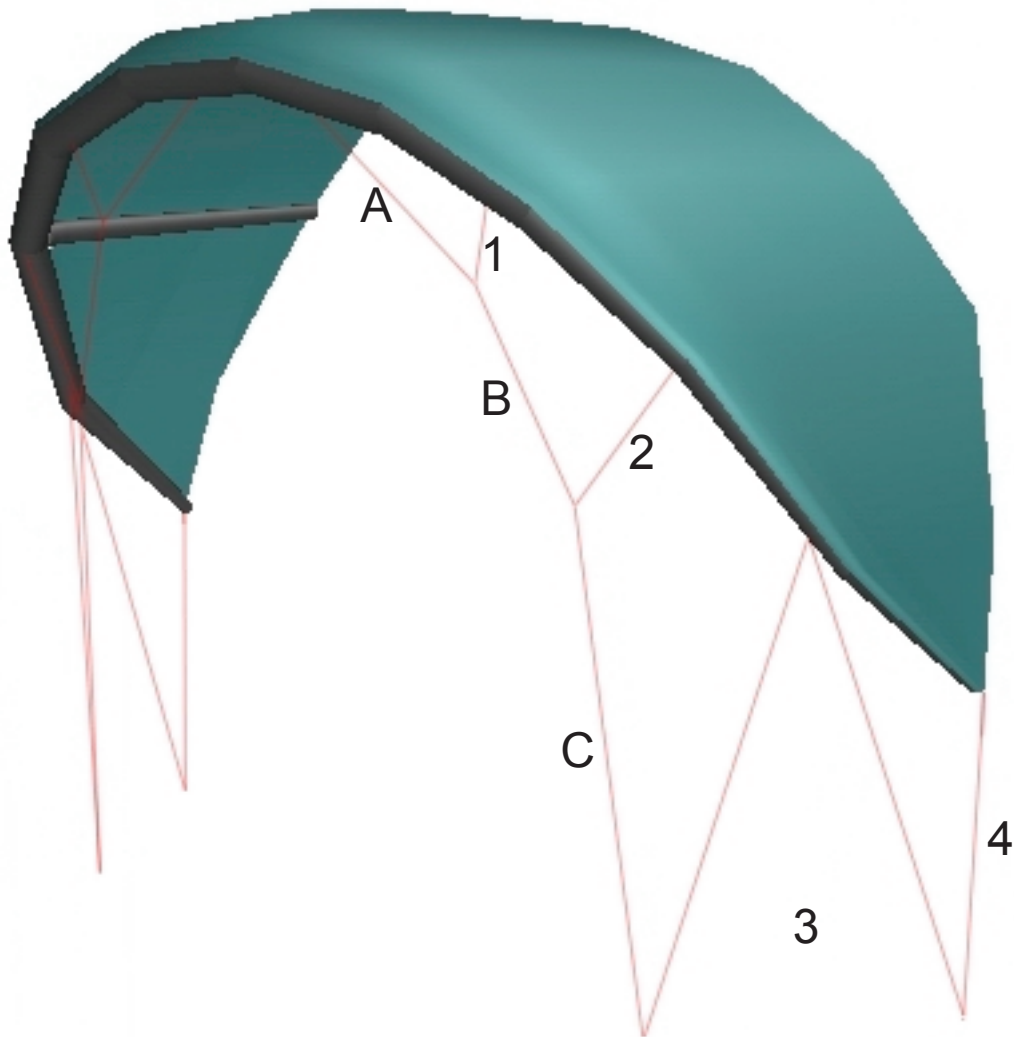

# 2007 AIRUSH DNA

2007 DNA	4.0	6.0	9.0	12.0
#	length in cm			
A	57	72	89	104
B	97	125	153	178
C	64	83	102	118
1	20	26	32	37
2	75	97	123	145
3	206	280	340	384
4	73	95	107	124