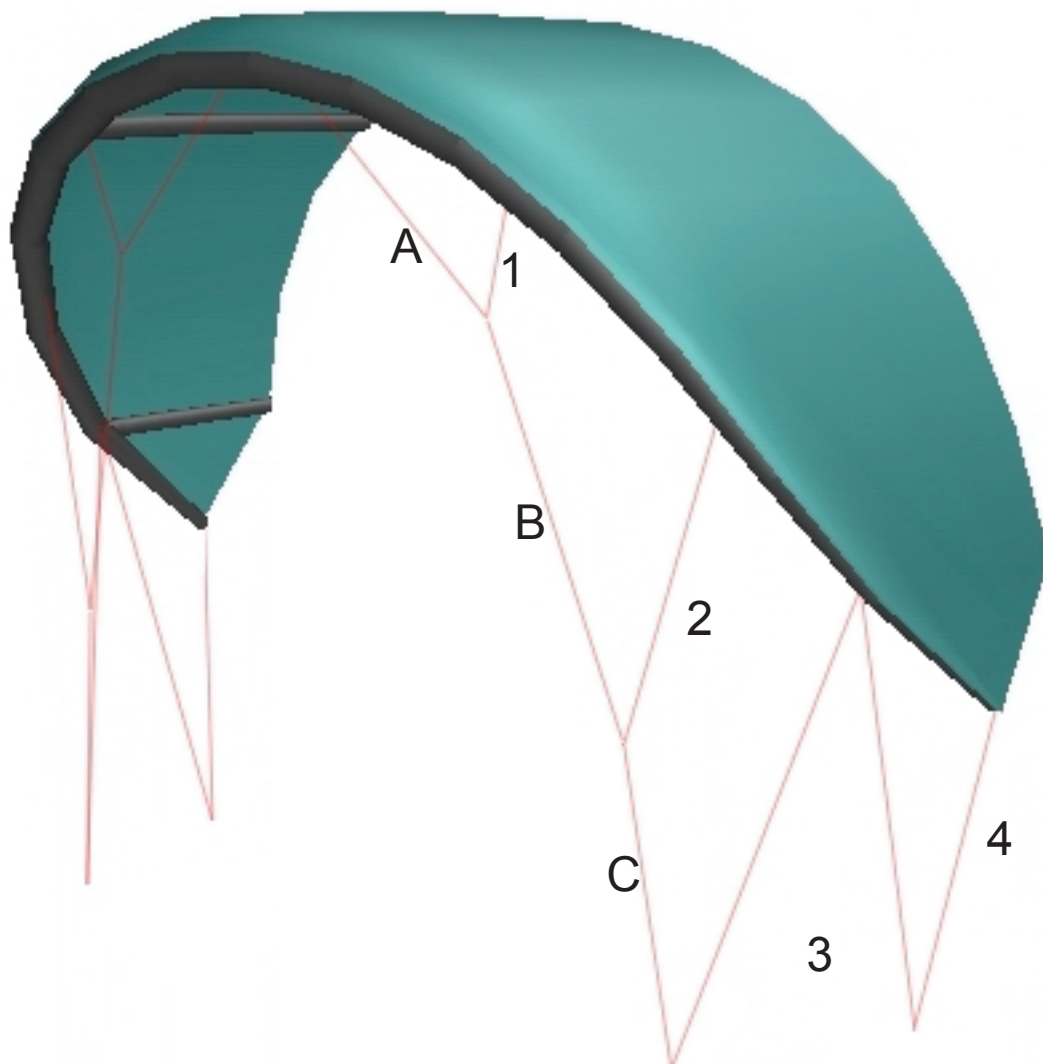

2007 AIRUSH FLOW

2007 FLOW	5.0	7.0	10.0	12.0	14.0	16.0
#	length in cm					
A	76	92	111	122	139	150
B	105	127	153	168	191	206
C	80	96	116	128	145	157
1	27	40	39	43	48	52
2	84	109	130	141	158	170
3	240	305	371	400	434	484
4	77	100	121	130	142	154