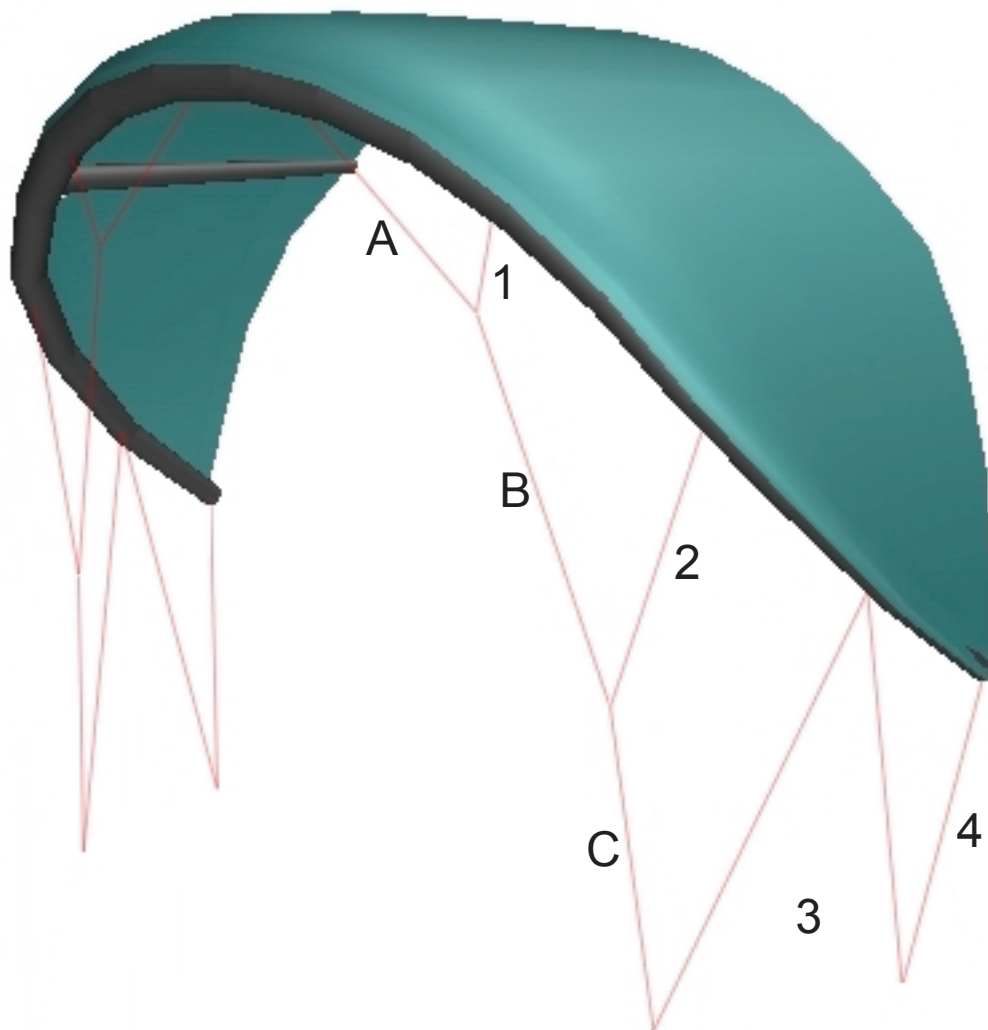

# 2009 AIRUSH DNA

2009 DNA	4.0	6.0	9.0	12.0	15.0
#	length in cm				
A	58	73	90	106	120
B	90	113	140	164	186
C	74	93	115	134	152
1	22	28	34	40	45
2	67	84	104	121	137
3	223	271	322	375	423
4	89	104	115	134	152