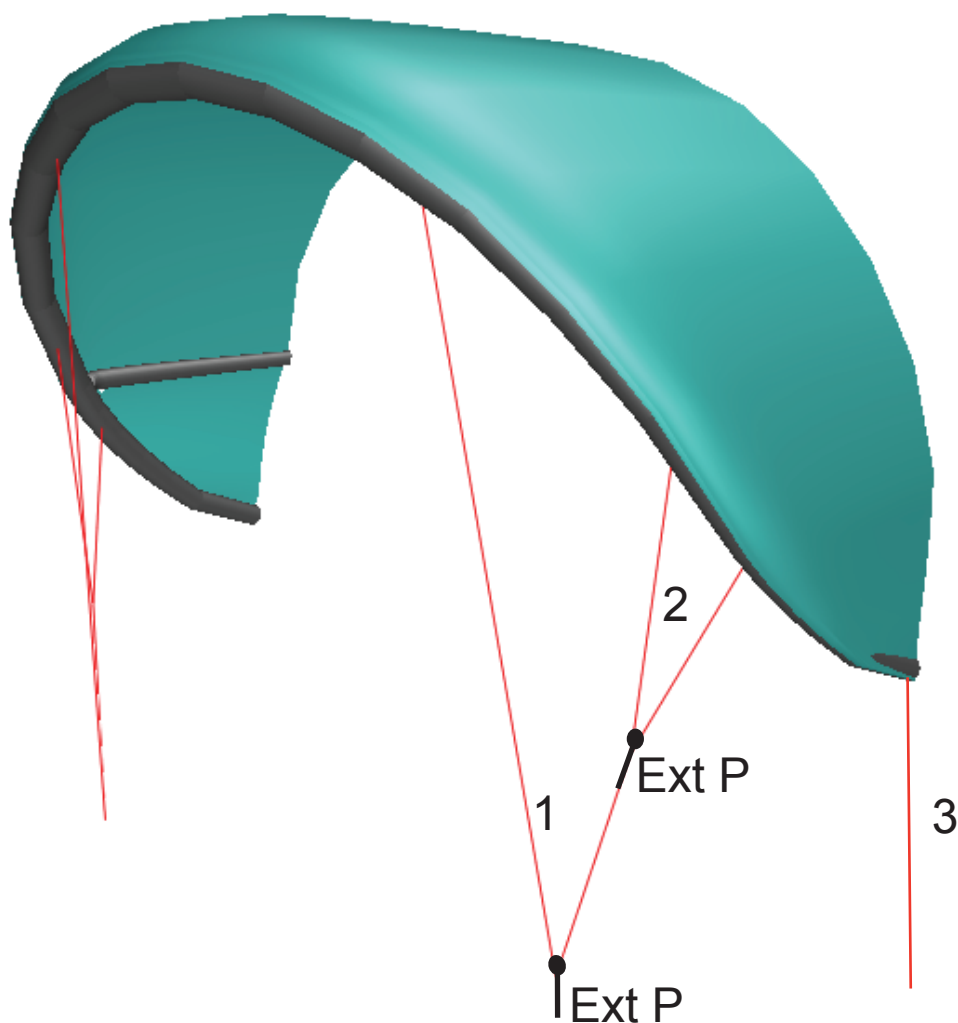

# 2010 AIRUSH LITHIUM

2010 LITHIUM	4.0	6.0	8.0	10.0	12.0
#	length in cm				
1	170	218	262	302	336
2	113	141	167	190	211
3	54	63	74	84	93
Ext P	21	21	21	21	21