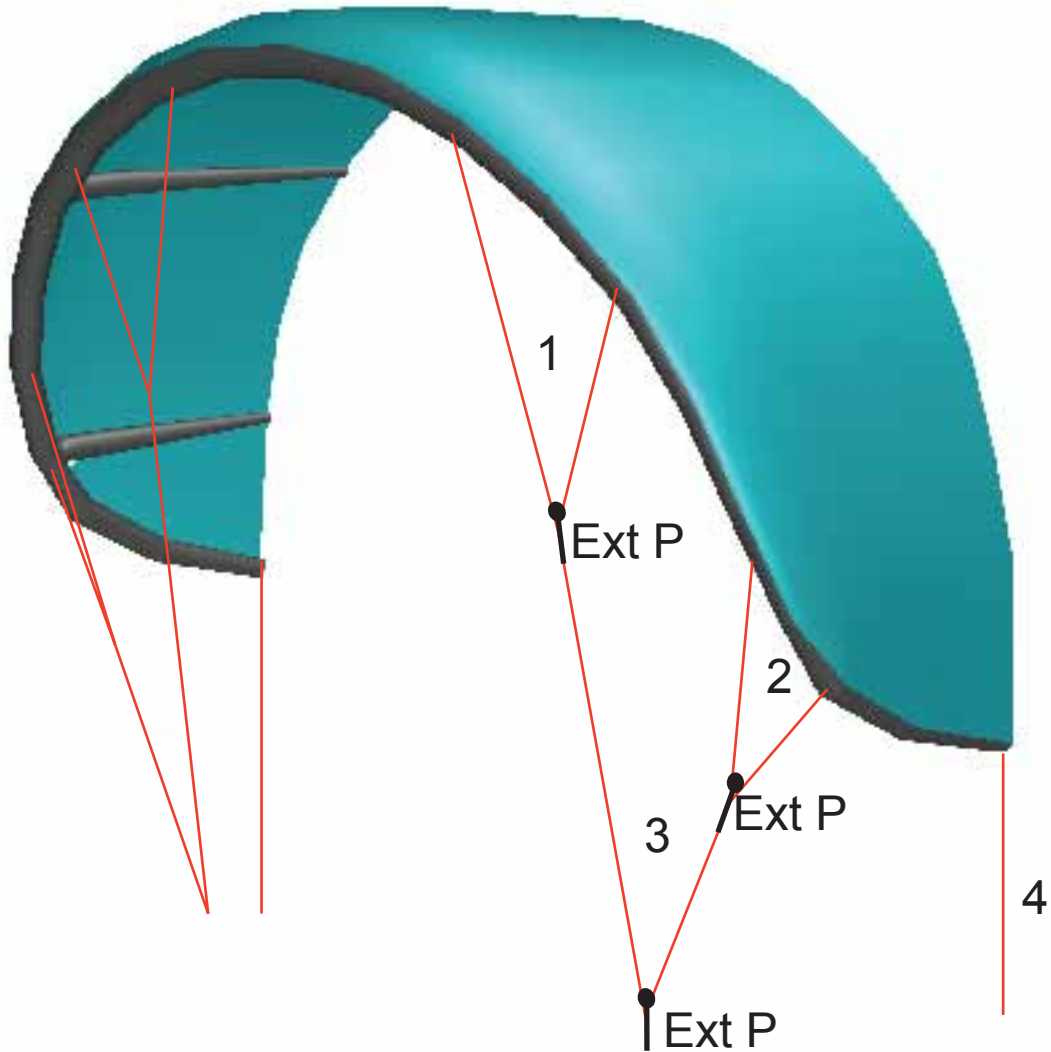

# 2010 AIRUSH VAPOR X 4L

2010 VAPOR X	6.0	7.0	8.0	9.0	10.0	11.0	12.0	14.0
#	length in cm							
1	241	260	278	297	309	327	340	369
2	140	151	161	162	172	180	198	200
3	144	158	172	189	197	213	222	245
4	100	110	117	124	132	137	146	147
Ext P	21	21	21	21	21		21	21