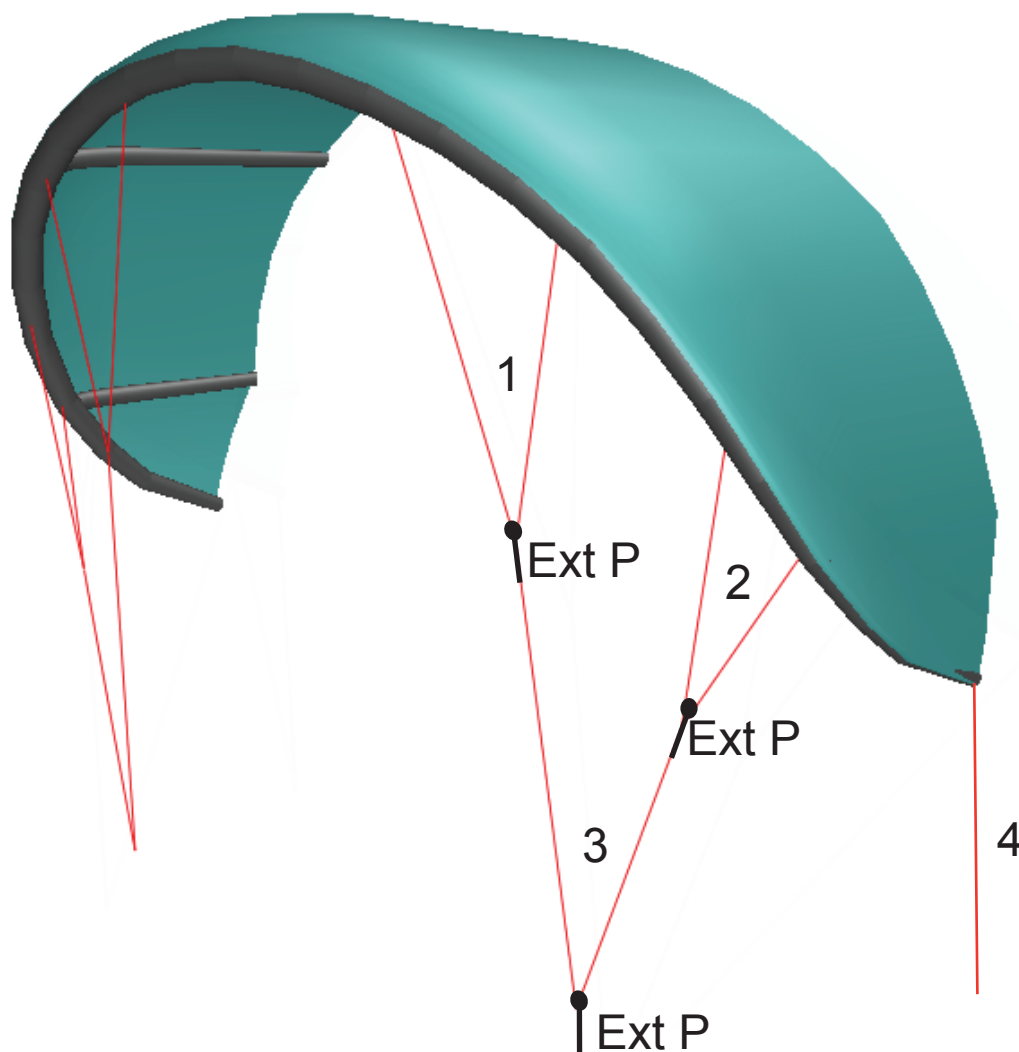

2010 AIRUSH VARIAL

2010 VARIAL	6.0	7.0	8.0	9.0	10.0	12.0	14.0
#	length in cm						
1	194	210	230	247	258	285	308
2	130	140	153	164	173	190	206
3	179	196	218	238	253	282	308
4	113	111	131	140	146	159	173
Ext P	21	21	21	21	21	21	21