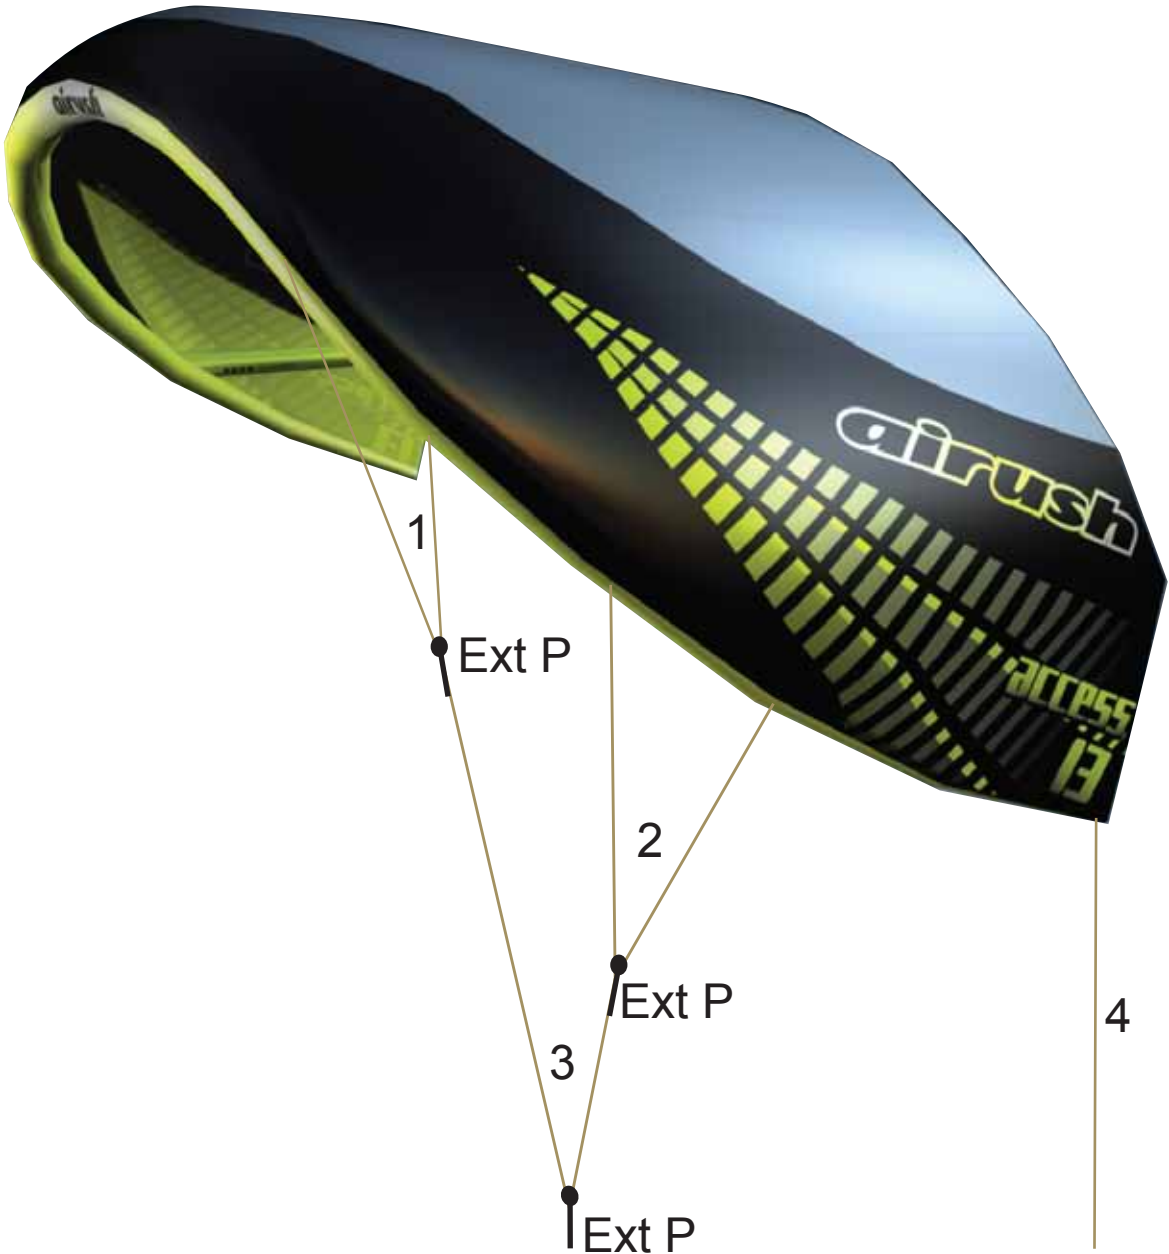

2011 AIRUSH ACCESS

2011 ACCESS	10.0	13.0
#	length in cm	
1	271	308
2	183	209
3	221	258
4	140	175
Ext P	21	21