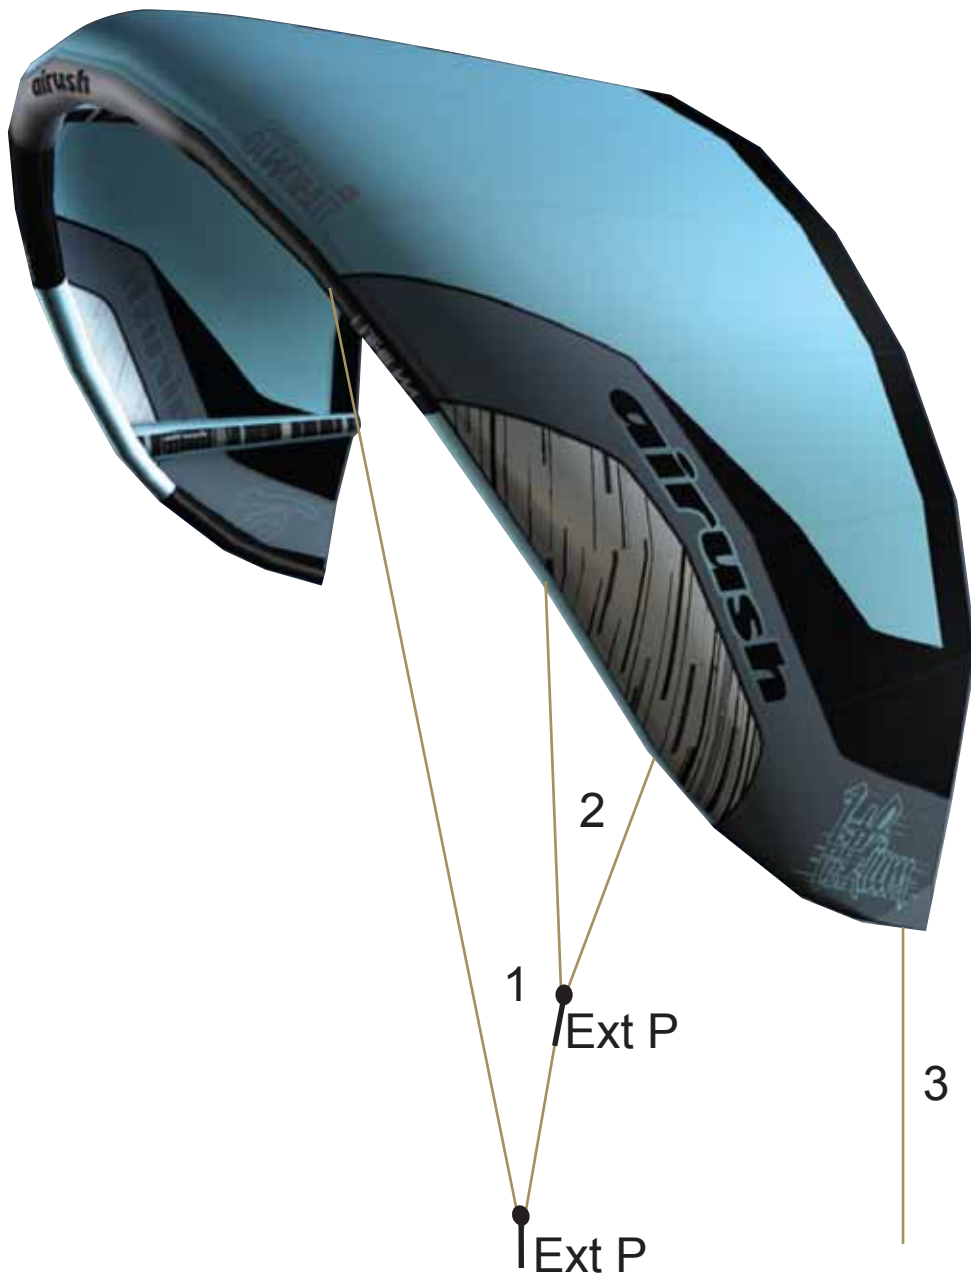

# 2011 AIRUSH LITHIUM

2011 LITHIUM	4.0	6.0	8.0	10.0	12.0
#	length in cm				
1	168	215	257	297	324
2	116	146	172	197	213
3	59	68	77	85	90
Ext P	21	21	21	21	21