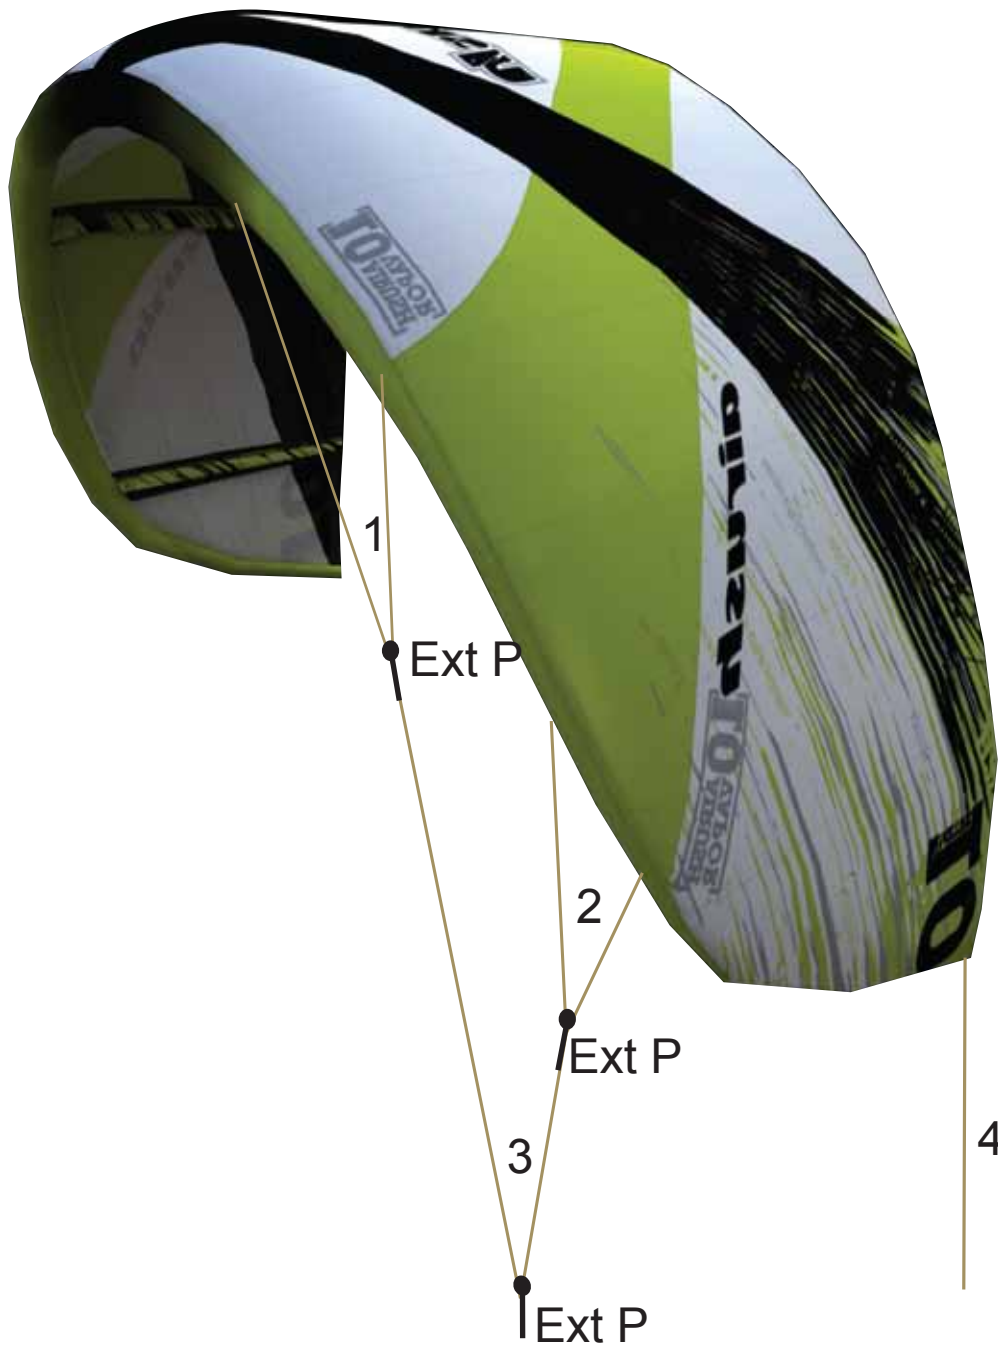

2011 AIRUSH VAPOR X 4L

2011 VAPOR X	6.0	7.0	8.0	9.0	10.0	11.0	12.0	14.0
#	length in cm							
1	241	260	278	297	309	327	340	369
2	140	151	161	162	172	180	198	200
3	144	158	172	189	197	213	222	245
4	100	110	117	124	132	137	146	147
Ext P	21	21	21	21	21		21	21