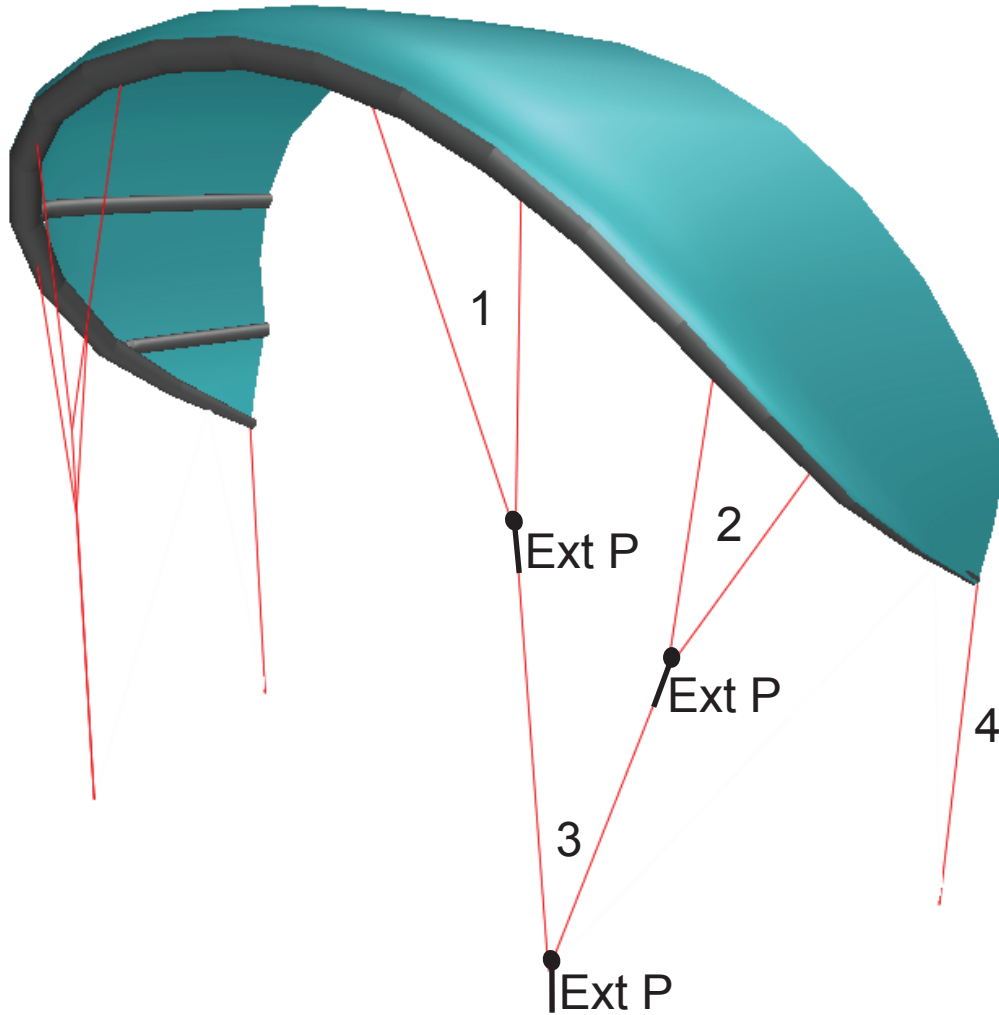

# 2010 AIRUSH DNA LW

2010 DNALW	130	150
#	length in cm	
1	330	353
2	276	295
3	303	334
4	180	225
Ext P	21	21