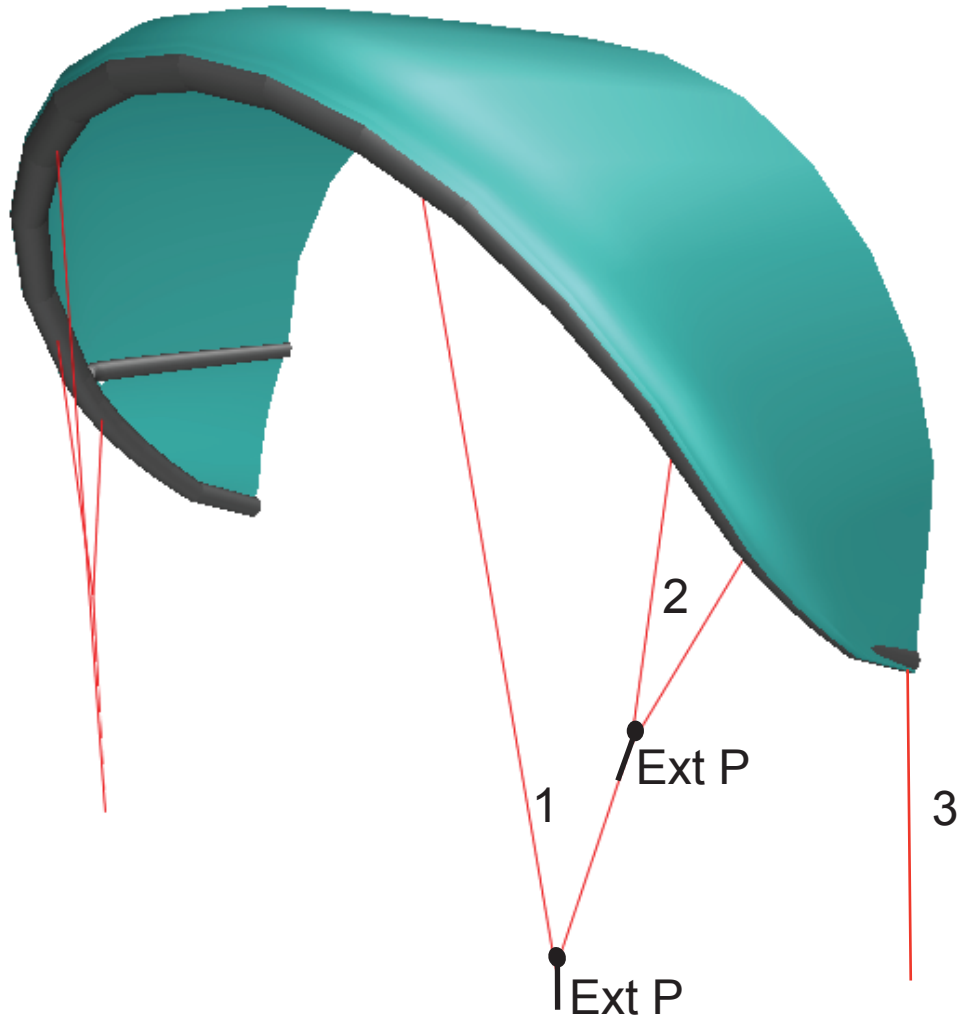

2010 AIRUSH DNA

2010 DNA	4.0	6.0	8.0	10.0	12.0
#	length in cm				
1	170	218	262	302	336
2	113	141	167	190	211
3	54	63	74	84	93
Ext P	21	21	21	21	21