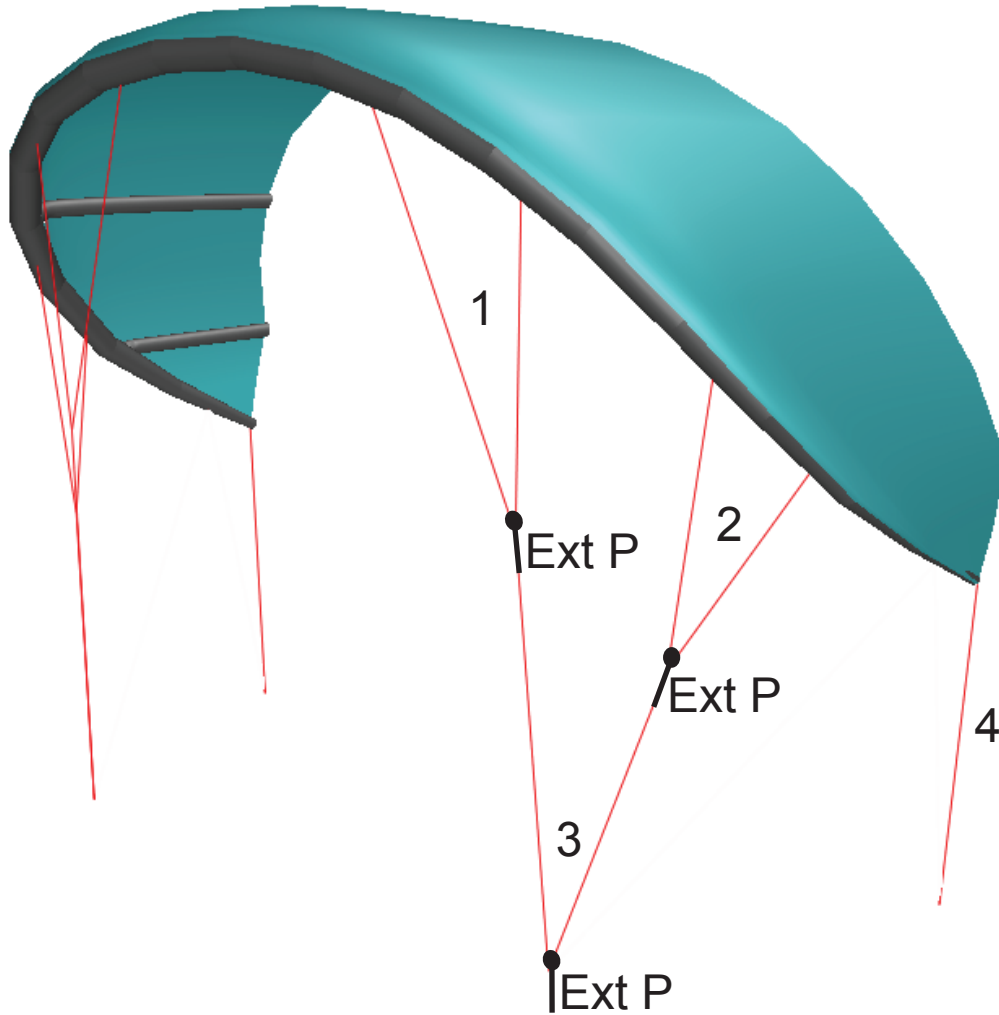

2010 AIRUSH LITHIUM LW

2010 LITHIUM LW	13.0	15.0
#	length in cm	
1	330	353
2	276	295
3	303	334
4	180	225
Ext P	21	21