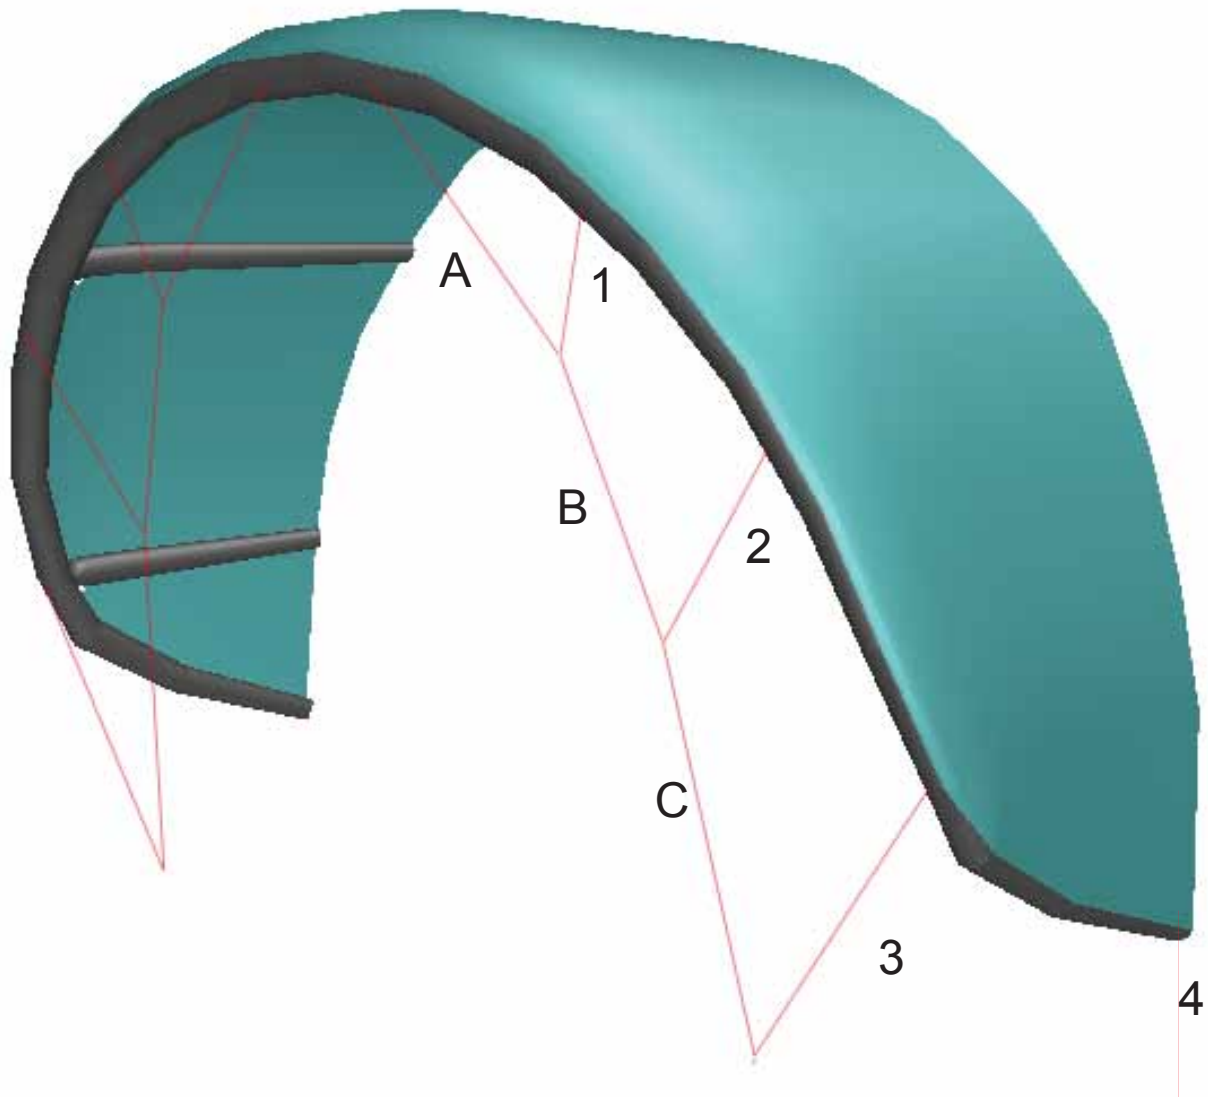

# 2010 AIRUSH VAPOR III 4L

2010 VAPOR III 4L	7.0	8.5	10.0	12.0	14.0	16.0
#	length in cm					
A	70	18	85	94	102	109
B	78	87	95	109	117	126
C	159	177	193	210	227	244
1	29	32	35	39	42	45
2	60	66	73	83	90	97
3	139	155	169	187	202	218
4	101	112	121	135	146	157